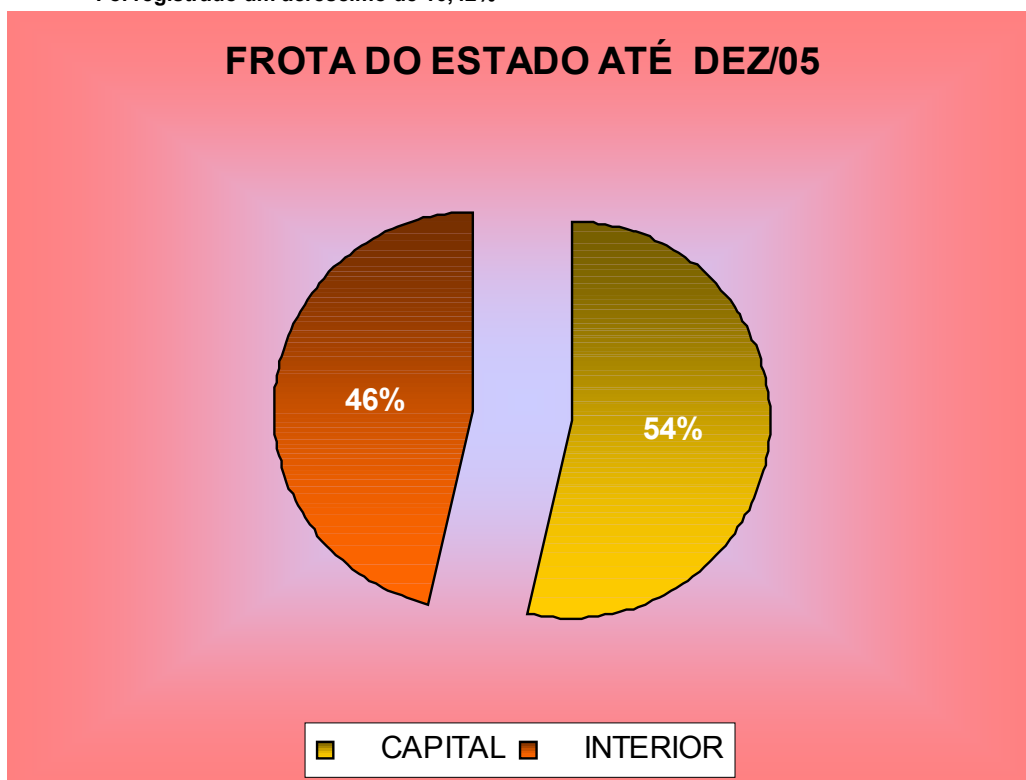

DIRETORIA DE ENGENHARIA DE TRÁFEGO FROTA DE VEÍCULOS ATÉ DEZEMBRO DE 2005	
CAPITAL	180.367
INTERIOR	155.253
TOTAL	335.620

Foi registrado um acréscimo de 10,42%

Fonte: PRODEPI

POPULAÇÃO	TOTAL
TERESINA	788.773
ESTADO	3.006.885

Fonte: IBGE